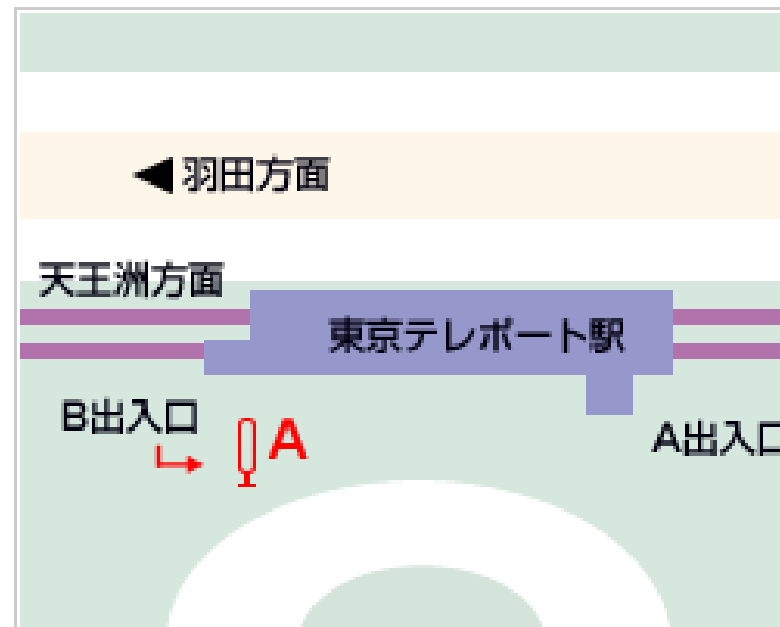

# 送迎バス利用可能範囲

TGGスクールby LCA サマーキャンプ

こちらのバスをご利用ください。

お台場、豊洲、有明、東雲方面へ運行

東京テレポート駅ご利用の方は無料シャトルバスをご利用ください。

時刻表など詳細はこちら

[HTTPS://WWW.BIGSIGHT.JP/ORGANIZER/BUILDINGS/TIME/ACCESS/BUS.HTML](https://www.bigsight.jp/organizer/buildings/time/access/bus.html)

こちらのバスをご利用ください。

- ・タイム24ビルで下車 (2つ目の停留所)
- ・TOKYO GLOBAL GATEWAY裏側に到着
- ・ビル沿いを歩き反対側の正面入り口からお入りください