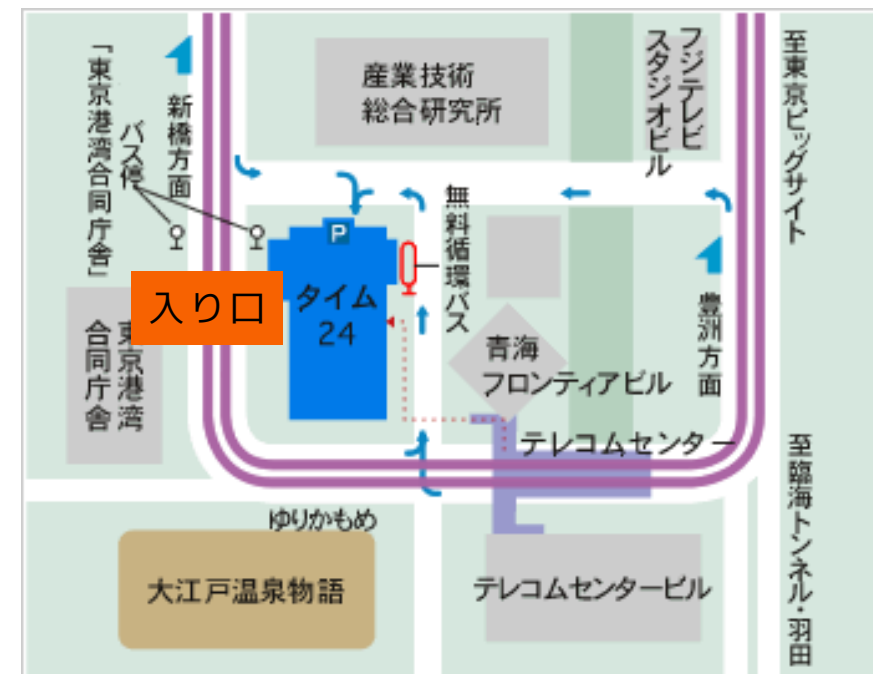

# 送迎バス利用可能範囲

TGGスクールby LCA サマーキャンプ

こちらのバスをご利用ください。

お台場、豊洲、有明、東雲方面へ運行

東京テレポート駅ご利用の方は無料シャトルバスをご利用ください。

時刻表など詳細はこちら

[HTTPS://WWW.BIGSIGHT.JP/ORGANIZER/BUILDINGS/TIME/ACCESS/BUS.HTML](https://www.bigsight.jp/organizer/buildings/time/access/bus.html)

こちらのバスをご利用ください。

- ・タイム24ビルで下車 (2つ目の停留所)
- ・TOKYO GLOBAL GATEWAY裏側に到着
- ・ビル沿いを歩き反対側の正面入り口からお入りください

## <送迎バスお申し込み方法>

1. HPからプログラム申し込み
2. TGGスクール by LCAからメールが送られてくる
3. メール内にあるアンケートで乗降希望場所を回答
4. 担当者より個別で乗降場所と時間の確認（申込完了）
5. 当日、バス料金を現金にてバススタッフに支払い